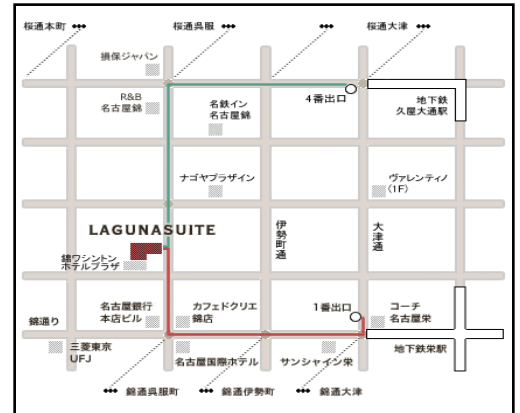

敬具

記

- ◆開催月日 2009年3月11日(水)
- ◆開催場所 ラグナスイート ホテル&ウエディング
愛知県名古屋市中区錦3-12-13
tel052-954-0086(第4ワシントン向い)

- ◆開催時間 13:45受付開始 14:00~20:00

※上記お時間の中で、ご都合がよろしいお時間にお越しください。
で、お車でのご来場はご遠慮ください。

- ◆お問合せ先 お問合せは下記までお願い致します。
株式会社のみら本店 tel 0586-75-3271 fax 0586-75-3273